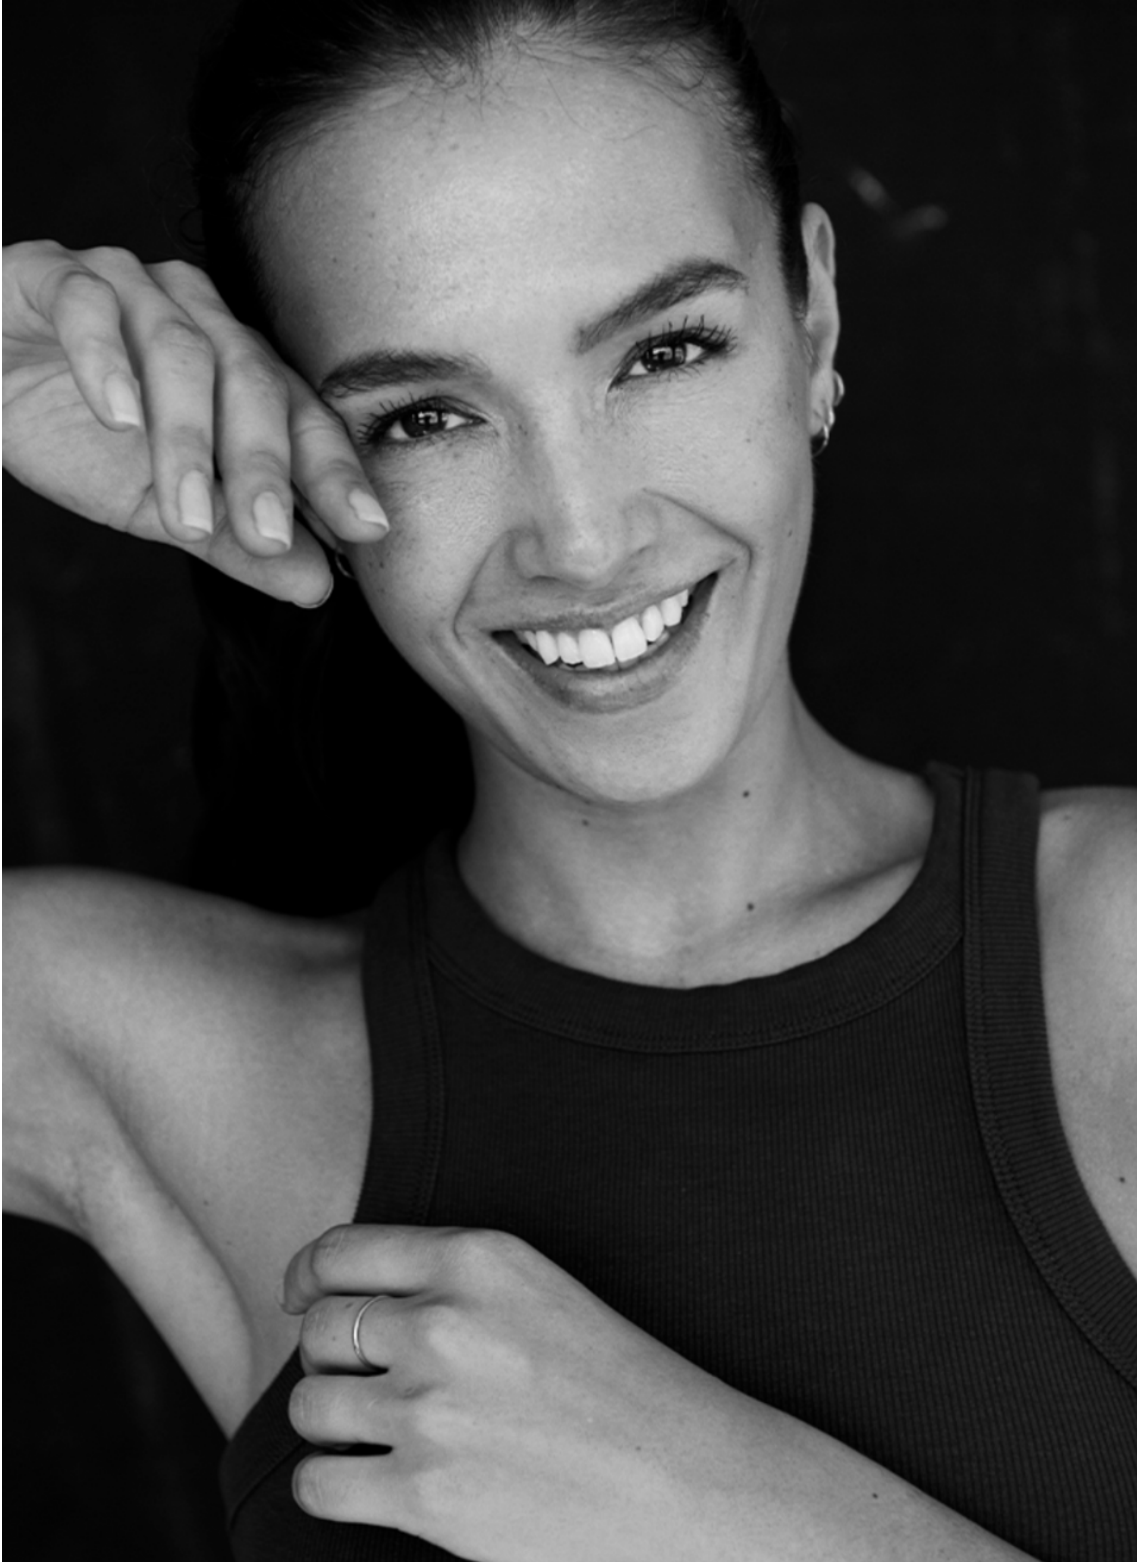

LACHELLE

height 180 cm · bust 82 cm · cup B · waist 63 cm · hips 92 cm · dress 36
shoes size 41 · hair brown · eyes brown