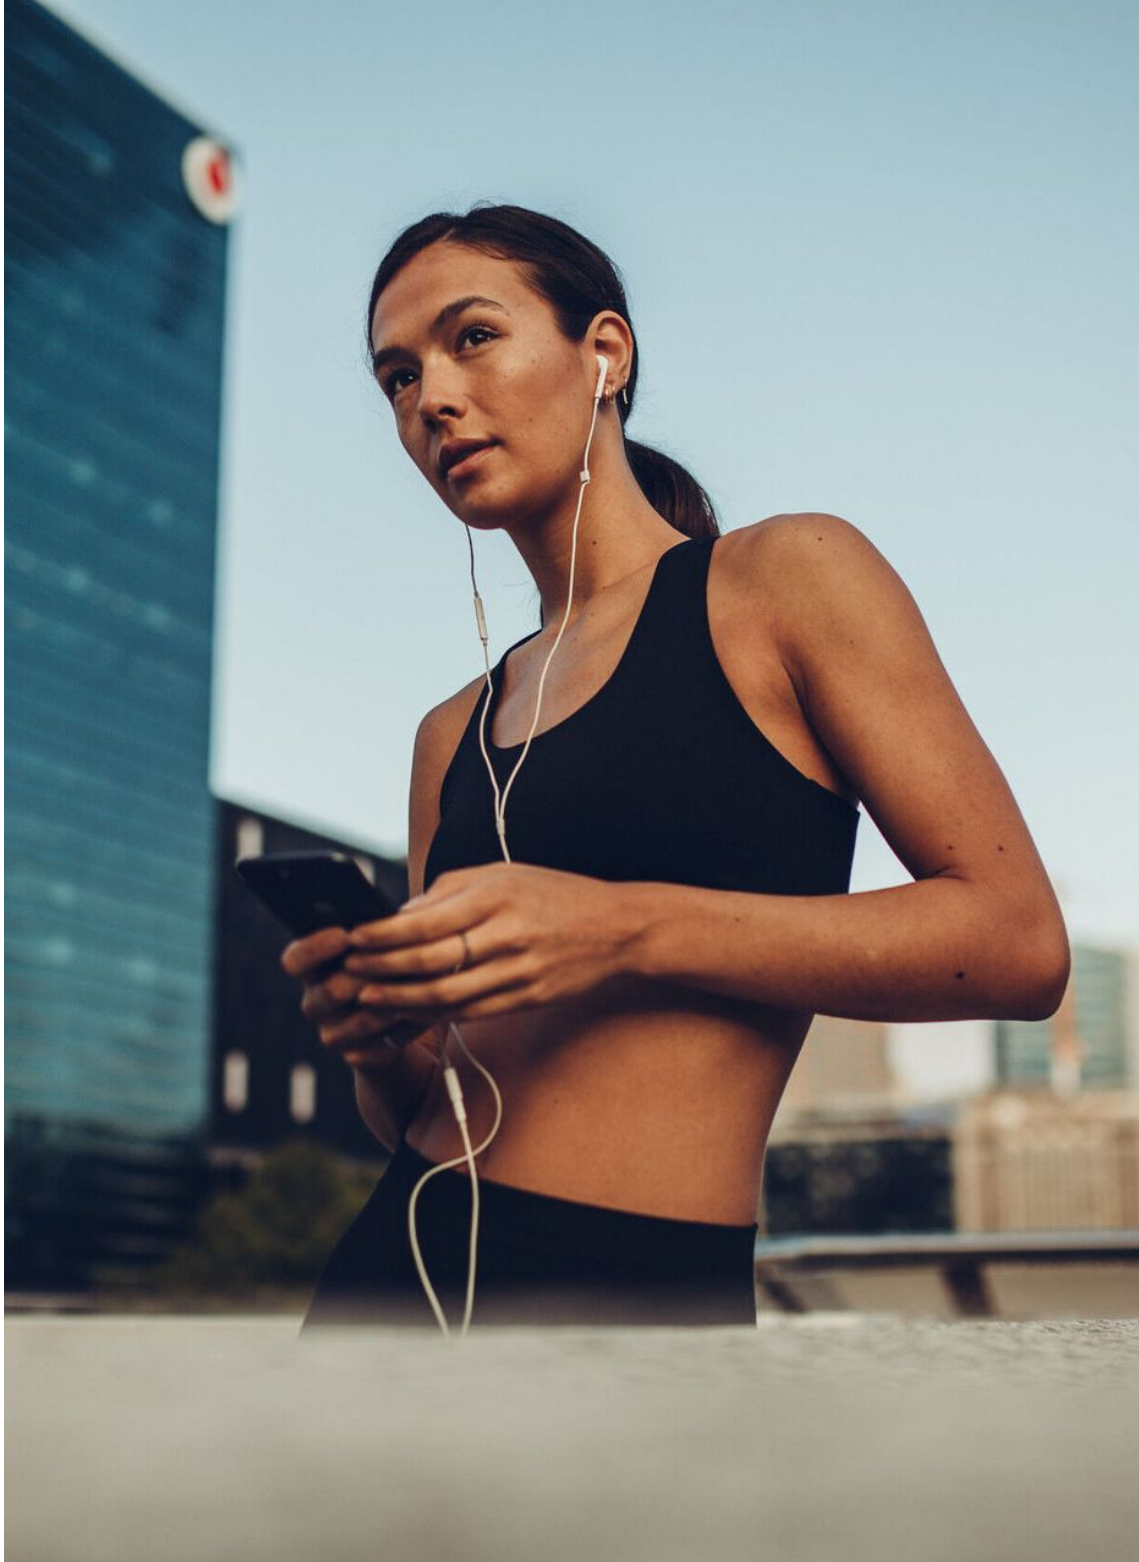

MGM
MODELS

MGM
MODELS

LACHELLE

height 180 cm · bust 82 cm · cup B · waist 63 cm · hips 92 cm · dress 36
shoes size 41 · hair brown · eyes brown

LACHELLE

height 180 cm · bust 82 cm · cup B · waist 63 cm · hips 92 cm · dress 36
shoes size 41 · hair brown · eyes brown